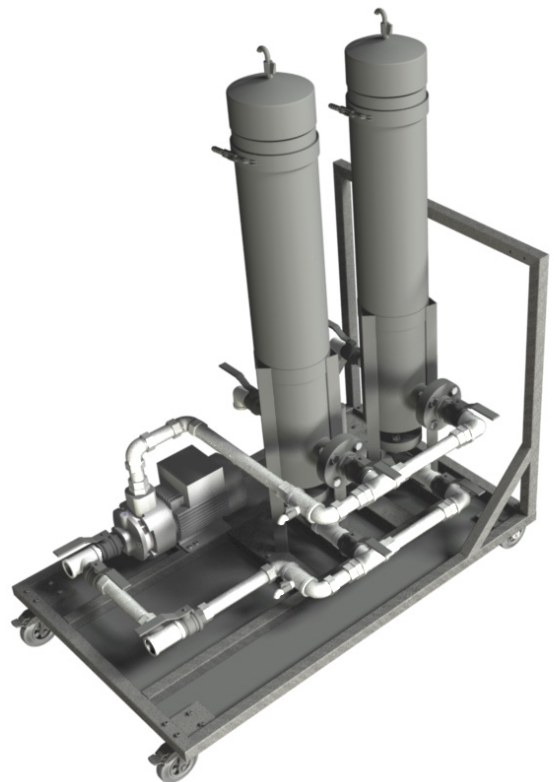

KSS-TESTFILTRATIONEN

Wie sauber ist Ihr KSS denn wirklich?
Wie sauber soll er sein?

IHRE VORTEILE:

- + KSS-Reinheit! Nur so gut wie nötig - bedarfsgerecht und energieeffizient!
- + professionelle Aussage darüber, ob Ihre bestehende KSS-Filtration zur Schmutzfracht passt
- + genaue Kenntnis Ihrer bestehenden und zukünftig möglichen Filtrationsbetriebskosten
- + Bereitstellung von Testfiltrationen (Testen Sie ob sich für Sie eine höhere KSS-Reinheit lohnt)
- + inklusive An- und Ablieferung, Aufbau und Inbetriebnahme
- + schmutzfrachtspezifische Auslegung und Bereitstellung geeigneter Filtrationseinsätze für Ihre Reinheitsanforderungen
- + wochenweise anmietbar